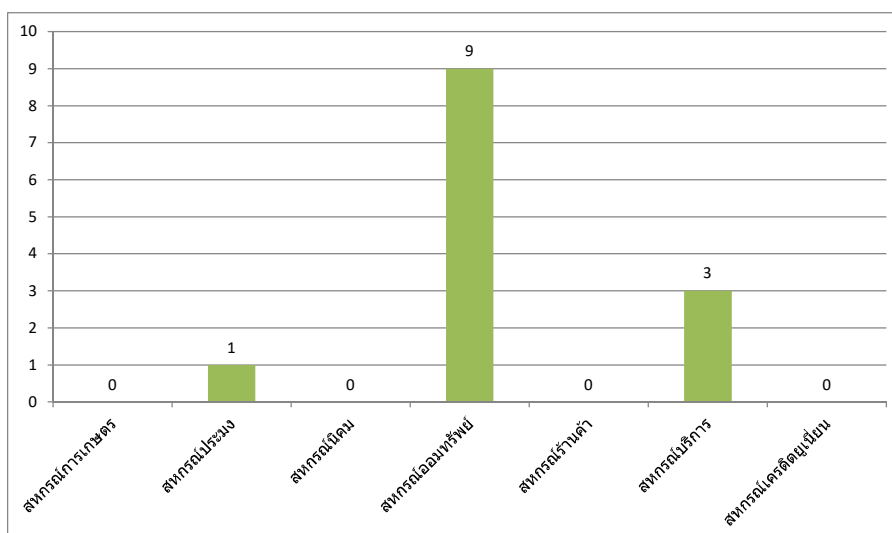

จำนวนสหกรณ์ที่ผ่านและไม่ผ่านการจัดมาตรฐานสหกรณ์แยกตามประเภทสหกรณ์

ข้อมูล ณ วันที่ 1 เดือน มกราคม พ.ศ. 2566

ประเภทสหกรณ์	ผ่าน	ไม่ผ่าน
สหกรณ์การเกษตร	23	31
สหกรณ์ประมง	1	0
สหกรณ์นิคม	0	0
สหกรณ์ออมทรัพย์	9	2
สหกรณ์ร้านค้า	0	0
สหกรณ์บริการ	3	3
สหกรณ์เครดิตยูเนี่ยน	0	2
รวมทั้งหมด	36	38

กราฟ จำนวนสหกรณ์ที่ผ่านการจัดมาตรฐานสหกรณ์แยกตามประเภทสหกรณ์

ข้อมูล ณ วันที่ 1 เดือน มกราคม พ.ศ. 2566

กราฟ จำนวนสหกรณ์ที่ไม่ผ่านการจัดมาตรฐานสหกรณ์แยกตามประเภทสหกรณ์

ข้อมูล ณ วันที่ 1 เดือน มกราคม พ.ศ. 2566